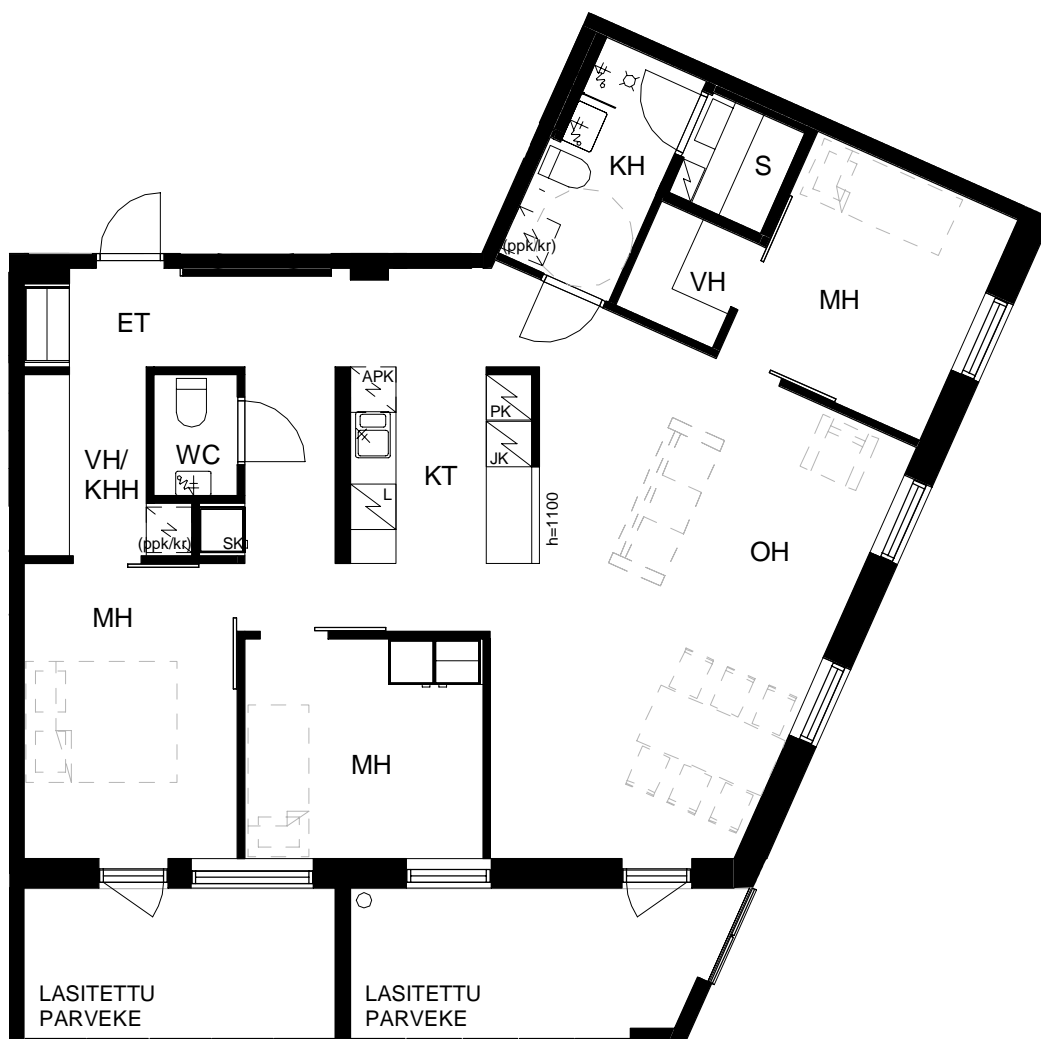

AS OY KANGASALAN TORIKULMA

Myllystenpohjantie 1, 36200 Kangasala

HUONEISTOPOHJAPIIRROS

4H+KT+S+WC+VH/KHH 98,0 m²

1:100

Mittakaava 1:100 5 m