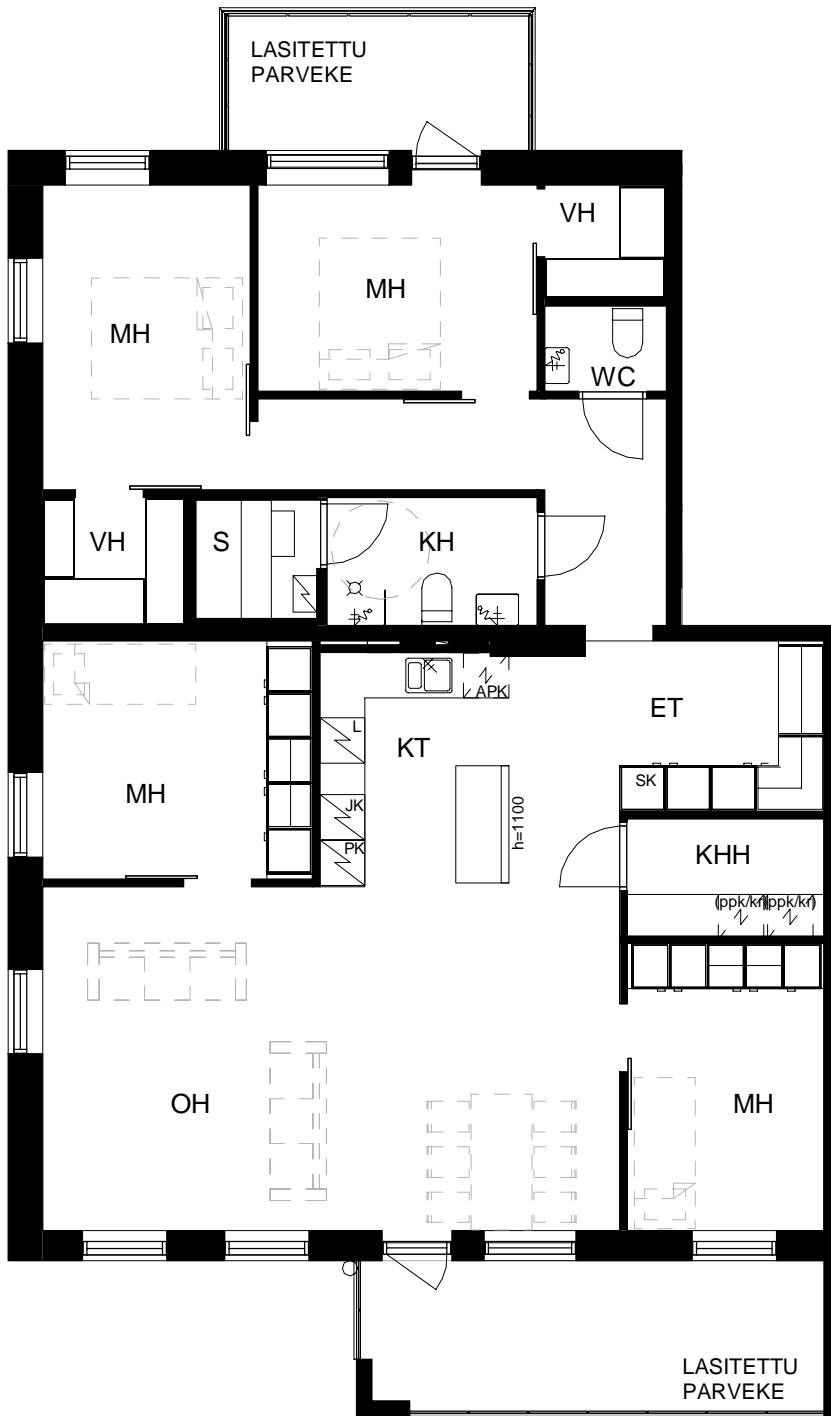

AS OY KANGASALAN TORIKULMA

Myllystenpohjantie 1, 36200 Kangasala

HUONEISTOPOHJAPIIRROS

5H+KT+S+2VH+WC+KHH 128,5 m²

1:100

Mittakaava 1:100 5 m