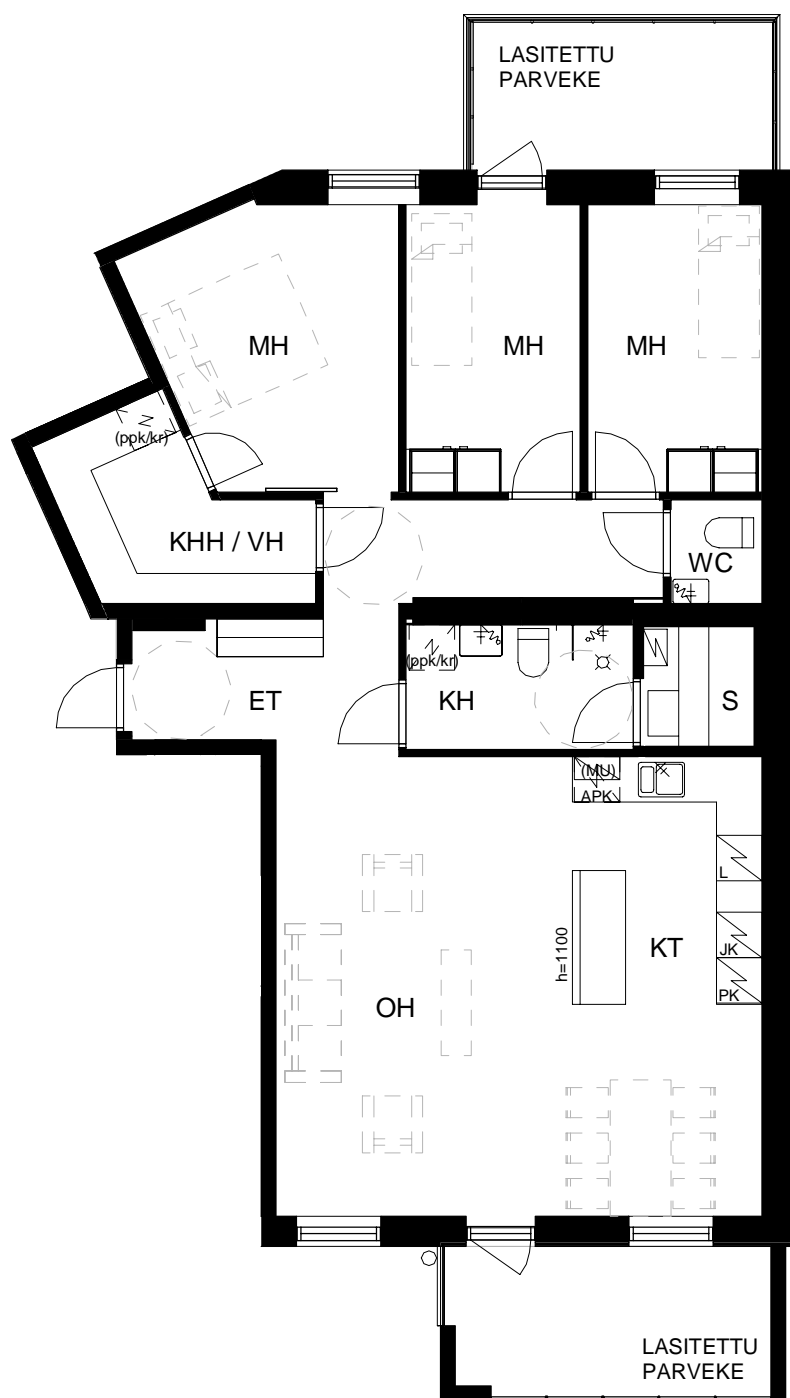

# AS OY KANGASALAN TORIKULMA

Myllystenpohjantie 1, 36200 Kangasala

HUONEISTOPOHJAPIIRROS

## 4H+KT+S+VH/KHH+WC 99,0 m<sup>2</sup>

1:100

Mittakaava 1:100

5 m