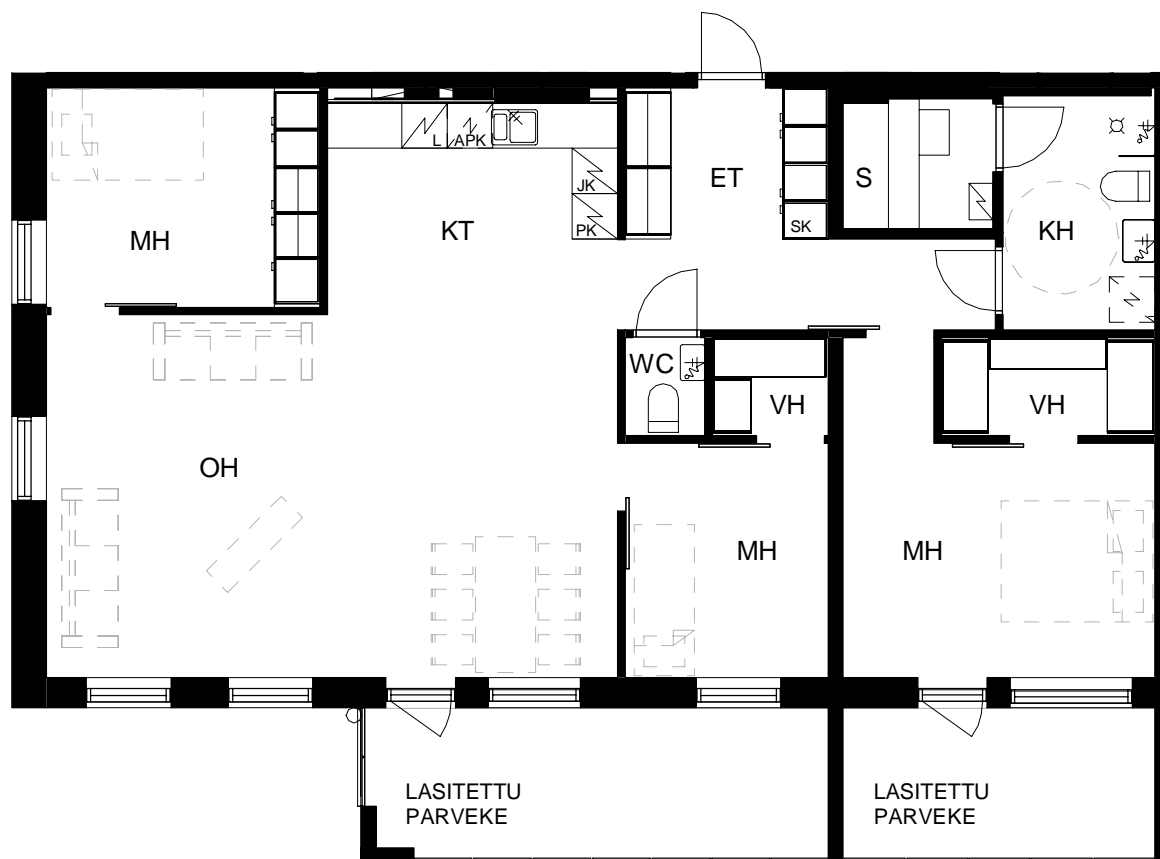

AS OY KANGASALAN TORIKULMA

Myllystenpohjantie 1, 36200 Kangasala

HUONEISTOPOHJAPIIRROS

4H+KT+S+VH/KHH+WC 113,5 m²

1:100

Mittakaava 1:100 5 m